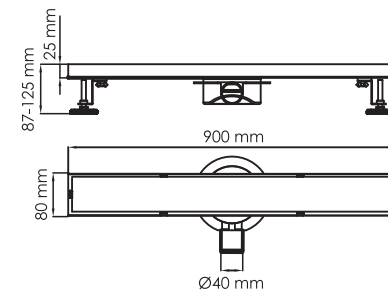

Трапы Niers

Niers
30D10

- нержавеющая сталь AISI 304 (2 мм)
- максимальная пропускная способность - 40 л/мин
- поворотный сифон 360°
- комбинированный затвор: сухой затвор/гидрозатвор
- волосоуловитель
- возможность установки под плитку не более 12 мм

В комплекте:

сифон, монтажные опоры, гидроизоляция, переходник $\varnothing 40/\varnothing 50$ мм