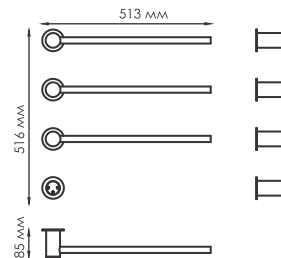

# Rur 30TH

Rur  
**30TH103-4GR**

мощность: 60W

max нагрузка  
на каждый элемент - 5 кг

Rur  
**30TH103-4**  
мощность: 60W

Rur  
**30TH103-4BG**  
мощность: 60W

Rur  
**30TH103-4PG**  
мощность: 60W

# Rhein 99TH

Rhein  
**99TH201-3PG**  
мощность: 57W

max нагрузка  
на каждый элемент - 5 кг

Rhein  
**99TH201-3GR**  
мощность: 57W

Rhein  
**99TH201-4MB**  
мощность: 60W