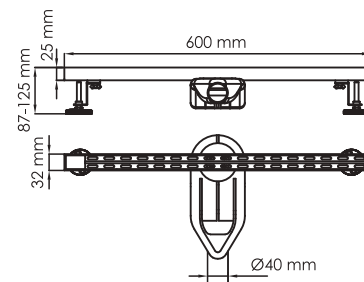

Трапы Tauber 64D

Цветовые решения

- нержавеющая сталь AISI 304 (2мм)
- двухсторонняя крышка (решетка)
- максимальная пропускная способность - 22 л/мин
- комбинированный затвор: сухой затвор/гидрозатвор

Tauber
64D60GR

В комплекте: сифон, монтажные опоры, гидроизоляция, переходник $\varnothing 40/\varnothing 50$ мм