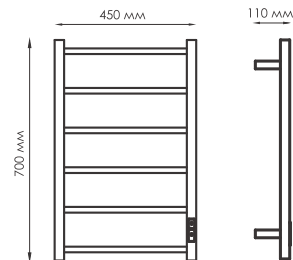

Цветовые решения

- Материал: нержавеющая сталь AISI 304 (устойчива к коррозии)
- Универсальное подключение: вилка или подключение к выводу из стены. Питание 220V
- Теплоноситель: сухой ТЭН
- Терморегулятор с дисплеем: настройка температуры (30°- 60°) и таймером с шагом регулировки 1 час
- Автоотключение и защита от перегрева