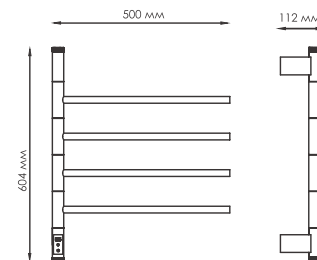

Цветовые решения

- Материал: нержавеющая сталь AISI 304 (устойчива к коррозии)
- Универсальное подключение: вилка или подключение к выводу из стены. Питание 220V
- Теплоноситель: сухой ТЭН
- Терморегулятор с дисплеем: настройка температуры (30°- 60°) и таймером с шагом регулировки 1 час
- Автоотключение и защита от перегрева