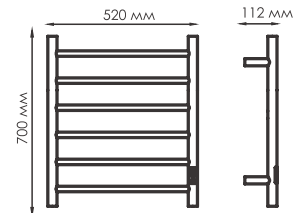

Цветовые решения

- Материал: нержавеющая сталь AISI 304 (устойчива к коррозии)
- Универсальное подключение: вилка или подключение к выводу из стены. Питание 220V
- Теплоноситель: сухой ТЭН
- Терморегулятор с дисплеем: настройка температуры (30°- 60°) и таймером с шагом регулировки 1 час
- Автоотключение и защита от перегрева