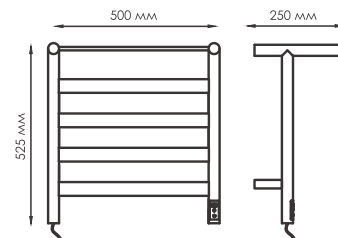

Цветовые решения

- Материал: нержавеющая сталь AISI 304 (устойчива к коррозии)
- Универсальное подключение: вилка или подключение к выводу из стены. Питание 220V
- Теплоноситель: сухой ТЭН
- Терморегулятор с дисплеем: настройка температуры (30°- 60°) и таймером с шагом регулировки 1 час
- Автоотключение и защита от перегрева