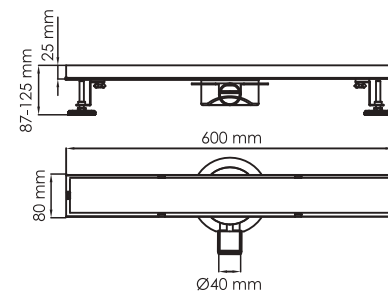

Трапы Niers

Niers
30D10

- нержавеющая сталь AISI 304 (2 мм)
- максимальная пропускная способность - 40 л/мин
- поворотный сифон 360°
- комбинированный затвор: сухой затвор/гидрозатвор
- волосоуловитель
- возможность установки под плитку не более 12 мм

В комплекте:

сифон, монтажные опоры, гидроизоляция, переходник $\varnothing 40/\varnothing 50$ мм