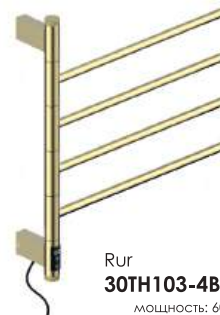

# Rur 30TH

Rur  
**30TH103-4GR**

мощность: 60W

max нагрузка  
на каждый элемент - 5 кг

Rur  
**30TH103-4**  
мощность: 60W

Rur  
**30TH103-4BG**  
мощность: 60W

Rur  
**30TH103-4PG**  
мощность: 60W