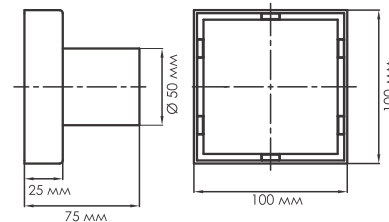

Трапы Niers

Niers
30D10

- нержавеющая сталь AISI 304 (2 мм)
- максимальная пропускная способность - 40 л/мин
- поворотный сифон 360°
- комбинированный затвор: сухой затвор/гидрозатвор
- волосоуловитель
- возможность установки под плитку не более 12 мм

В комплекте:

сифон, монтажные опоры, гидроизоляция, переходник $\varnothing 40/\varnothing 50$ мм