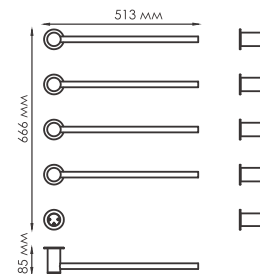

Цветовые решения

- Материал: нержавеющая сталь AISI 304 (устойчива к коррозии)
- Установка и подключение при помощи скрытой проводки
- Теплоноситель: сухой ТЭН
- Терморегулятор с дисплеем: настройка температуры (30° - 60°) и времени работы с шагом регулировки 1 час
- Скрытый монтаж: предусмотрена монтажная планка (встраиваемая часть)
- Универсальная установка держателей (вправо/влево)
- Автоотключение и защита от перегрева